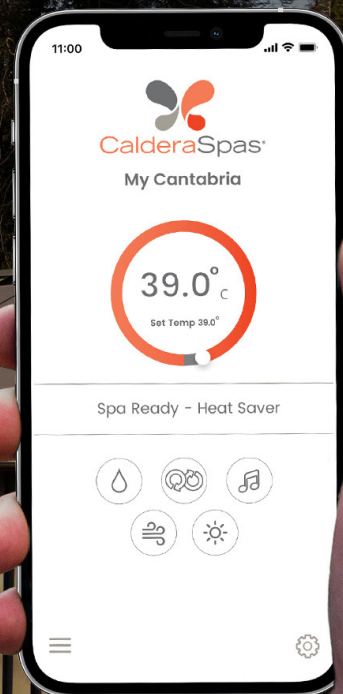

La manière intelligente de posséder un spa.

CONTRÔLEZ ET SURVEILLEZ VOTRE SPA DEPUIS VOTRE SMARTPHONE

Faites l'expérience d'un spa intelligent, simple et sans stress avec l'application Caldera® Spas*, opérée par le Kit de spa connecté.

D'un simple toucher :

- ✓ Réglez la température de l'eau, les jets et l'éclairage depuis n'importe où
- ✓ Surveillez et réglez le système au sel FreshWater® à distance
- ✓ Gérez plusieurs spas sur plusieurs sites
- ✓ Donnez l'accès aux professionnels de l'entretien
- ✓ Réagissez rapidement lorsqu'une intervention est nécessaire

SCANNEZ POUR TÉLÉCHARGER
L'APPLICATION CALDERA SPAS

* Cette application est disponible uniquement en anglais. Toutefois, elle est très visuelle, simple d'utilisation et contient peu de texte.

La manière intelligente de posséder un spa.

CONTRÔLEZ ET SURVEILLEZ VOTRE SPA DEPUIS VOTRE SMARTPHONE

Faites l'expérience d'un spa intelligent, simple et sans stress avec l'application Caldera® Spas, opérée par le Kit de spa connecté. D'un simple toucher :